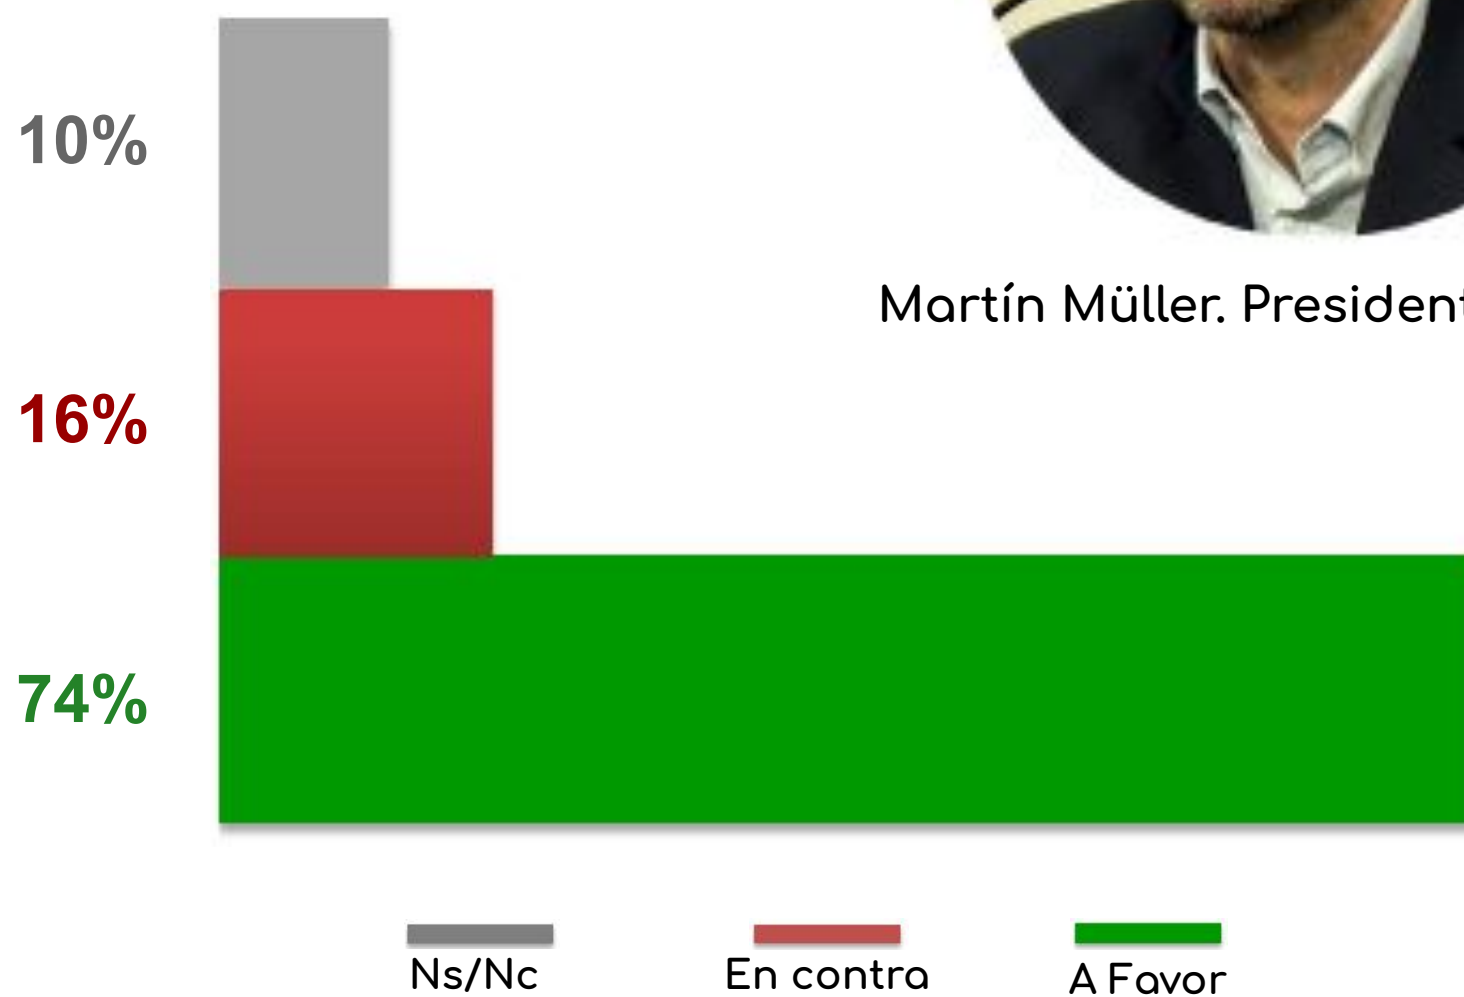

Sondeo de opinión en Entre Ríos

Abril de 2022

 focusdataer@gmail.com

 [@focusdataER](https://twitter.com/focusdataER)

En referencia a la propuesta del gobierno de implementar una hora más de clase

“ *Sería una gran conquista y lo celebramos* ”

Usted está:

Martín Müller. Presidente del CGE

FICHA TÉCNICA

Área

PROVINCIA DE ENTRE RÍOS.

Fecha de realización

6 AL 7 DE ABRIL DE 2022.

Tipo de muestreo

Ajustado por cuotas de sexo, edad, zona geográfica.

Tamaño de la muestra

930 CASOS.

Margen de error

+/- 3,2%

Modalidad

Cuestionario de pregunta única, cerrada.

Sistema de relevamiento